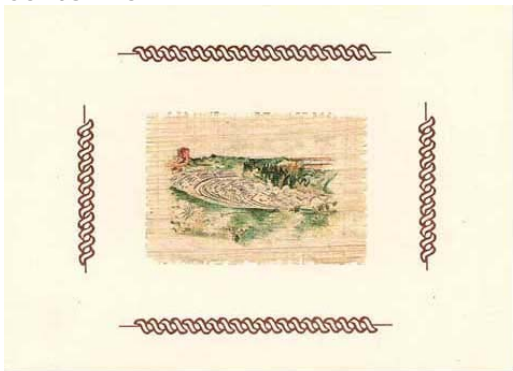

Cartoline

Le cartoline sono composte da un cartoncino di cm. 11x15 sul quale è incollato un papiro di cm. 4,5x6,5 stampato o dipinto a mano:

Soggetti personalizzabili su richiesta (monumento caratteristico locale, icone, patrono della città)(minimo n.20). Le cartoline sono studiate in modo da poter essere regolarmente affrancate e spedite tramite posta.

Cod.1025-S - cm. 11x15 - stampate

Cod.1025-D - cm. 11x15 - dipinte a mano