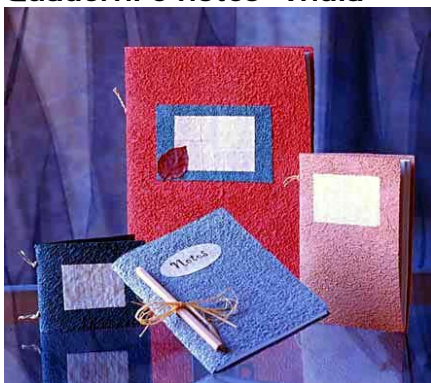

Quaderni e notes "India"

I quaderni sono realizzati totalmente a mano con carta grezza, rivestiti in cartoncino "moon rock" ed etichetta in carta papiro naturale (personalizzabile).

Cod.1008-1 - cm. 14x11,5

Cod.1008-2 - cm. 15,5x21

Cod.1008-3 - cm.36,5x25

Personalizzati (minimo 20)

Sull'etichetta in carta papiro naturale può essere stampato o dipinto a mano:

logo aziendale, monumento caratteristico locale, icone, patroni etc.).

Cod.1008-1S - stampato -cm. 14x11,5 -

Cod.1008-1D - dipinto a mano -cm. 14x11,5 -

Cod.1008-2S - stampato -cm. 15,5x21 -

Cod.1008-2D - dipinto a mano -cm. 15,5x21 -

Cod.1008-3S - stampato -cm. 36,5x25 -

Cod.1008-3D - dipinto a mano -cm. 36,5x25 -

Il notes è realizzato a mano con carta grezza. E' rivestito in cartoncino "moon rock" ed ha un'etichetta in carta papiro naturale (personalizzabile).

Viene fornito con una matita di legno legata al