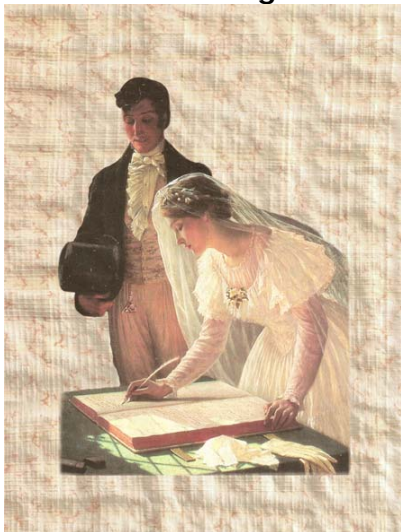

Misura cm. 30x20 Cod 7042D € 123,00

Misura cm. 25x25 Cod 7043D € 123,00

Misura cm. 20x15 Cod 7044D € 74,00

Misura cm. 15x10 Cod 7045D € 47,00

Misura cm. 65x65 Cod 7040D € 294,00

(margini intonsi)

Edmund Blair Leighton: Firma del registro

Trattasi di una riproduzione su carta papiro del dipinto di Leighton che rappresenta il momento della firma del registro dei matrimoni dopo la cerimonia di nozze. Leighton è un apprezzato artista inglese che espose le sue opere presso la Royal Academy fino al 1920. La riproduzione su papiro è realizzata in diverse misure. Le riproduzioni possono essere fatte a stampa codice S o dipinte a mano codice D