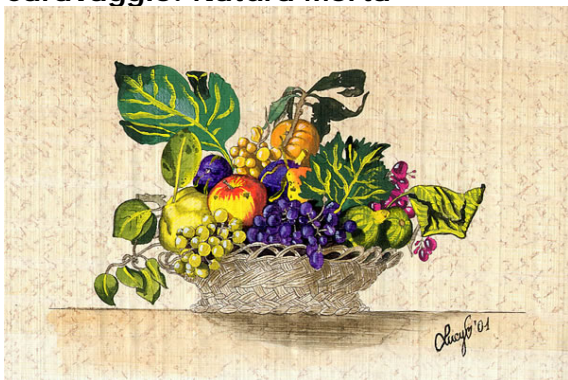

Misura cm. 30x20 Cod 7012D € 123,00

Misura cm. 25x25 Cod 7013D € 123,00

Misura cm. 20x15 Cod 7014D € 74,00

Misura cm. 15x10 Cod 7015D € 47,00

Misura cm. 65x65 Cod 7010D € 294,00

(margini intonsi)

Caravaggio: Natura Morta