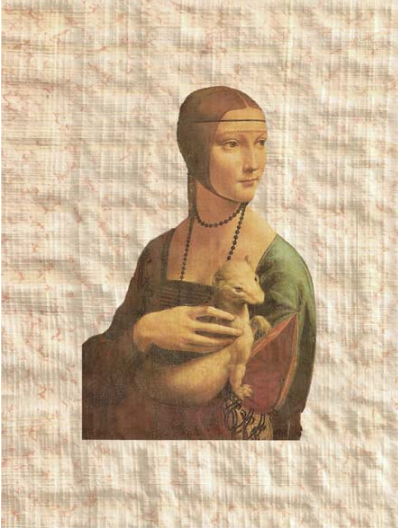

Misura cm. 30x20 Cod 7052D € 123,00

Misura cm. 25x25 Cod 7053D € 123,00

Misura cm. 20x15 Cod 7054D € 74,00

Misura cm. 15x10 Cod 7055D € 47,00

Misura cm. 65x65 Cod 7050D € 294,00

(margini intonsi)

Leonardo: La dama con l'ermellino